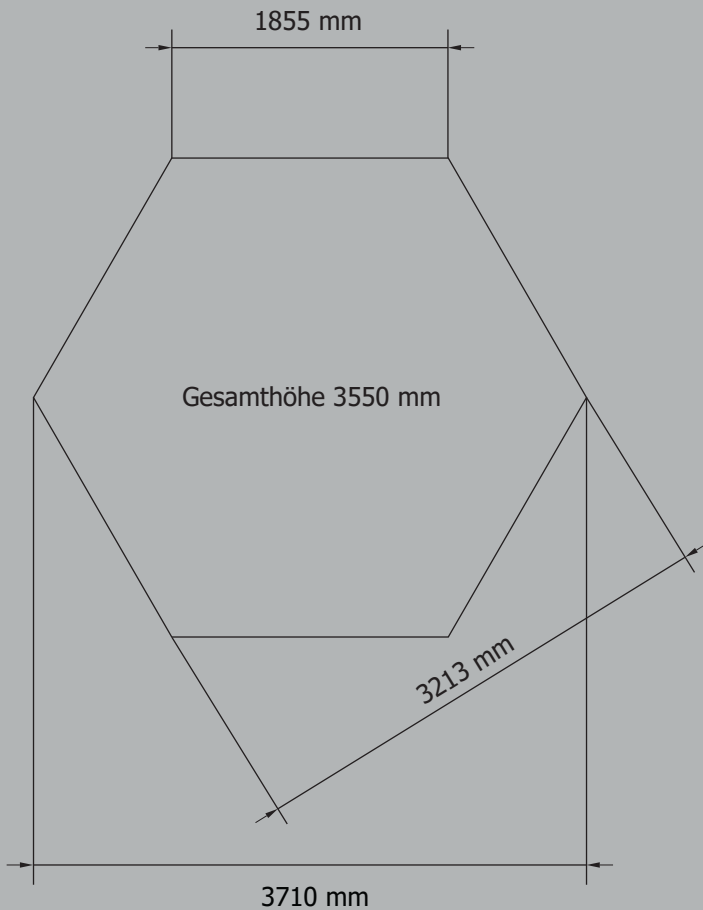

WArt
DAS ORIGINAL

www.grillhuetten.ch

Open Grillhaus Filip

Grundriss-Masse

Filip 9,2 m², 6-eckig

Filip 16,5 m², 8-eckig

Ausführung:

Massivholz nordische Kiefer 45^m/m stark, Bohlen mit Doppelnut und Kamm.
Bittumenschindeln sehr robust von Kerabit (20 Jahre Garantie)
Stahlofen und Kaminanlage schwarz einbrennlackiert mit gesichertem Grillrost

Lieferumfang für Filip 9,2 m² und 16,5 m²:

- 3 / 5 Wandelemente
 - 3 / 5 Sitzbänke
 - 1 Trenngatter
 - 2 Säulen / Stützen
 - 6 / 8 Dachelemente mit Eingangspartie und Dachhut
 - 1 Grillanlage mit Funkenschutzgitter, Aschenschublade und Gusseisenrost
 - komplett mit Rauchfang, isoliertem Kaminrohr und Kaminhut
 - Dachschindeln in anthrazit, schwarz, rot, grün erhältlich
 - Funkenschutzblech unter Grill (nur wenn Boden in Holz)
 - 6 / 8 druckimprägnierte Bodenroste
 - 6 / 8 Laufroste
 - Grillablagen
- } optional