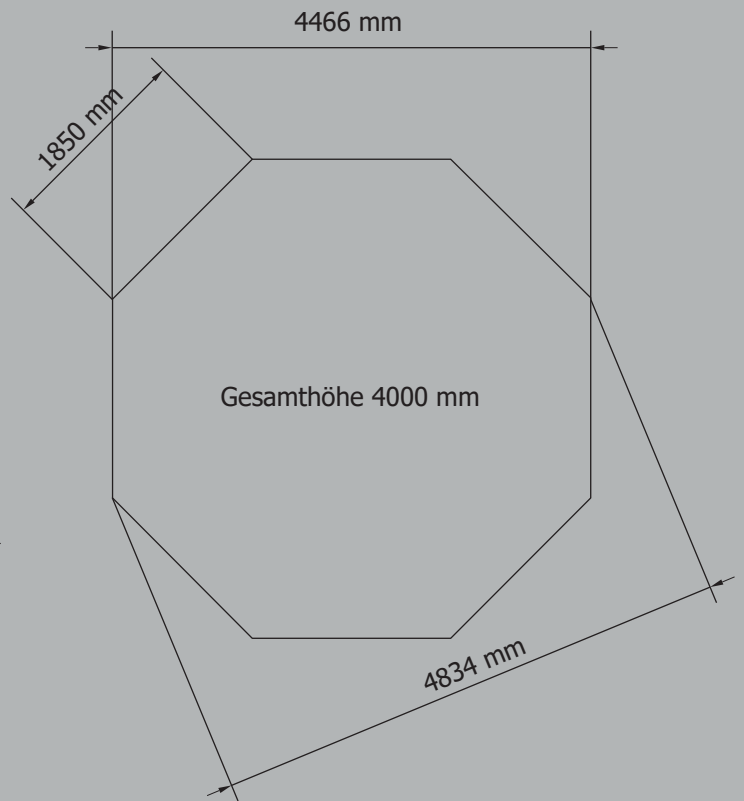

WArt
DAS ORIGINAL

www.grillhuetten.ch

Open Grillhaus Filip

Grundriss-Masse

Filip 9,2 m², 6-eckig

Filip 16,5 m², 8-eckig

Ausführung:

Massivholz nordische Kiefer 45^m/m stark, Bohlen mit Doppelnut und Kamm.
Bittumenschindeln sehr robust von Kerabit (20 Jahre Garantie)
Stahlofen und Kaminanlage schwarz einbrennlackiert mit gesichertem Grillrost

Lieferumfang für Filip 9,2 m² und 16,5 m²:

- 3 / 5 Wandelemente
 - 3 / 5 Sitzbänke
 - 1 Trenngatter
 - 2 Säulen / Stützen
 - 6 / 8 Dachelemente mit Eingangspartie und Dachhut
 - 1 Grillanlage mit Funkenschutzgitter, Aschenschublade und Gusseisenrost
 - komplett mit Rauchfang, isoliertem Kaminrohr und Kaminhut
 - Dachschindeln in anthrazit, schwarz, rot, grün erhältlich
 - Funkenschutzblech unter Grill (nur wenn Boden in Holz)
 - 6 / 8 druckimprägnierte Bodenroste
 - 6 / 8 Laufroste
 - Grillablagen
- } optional