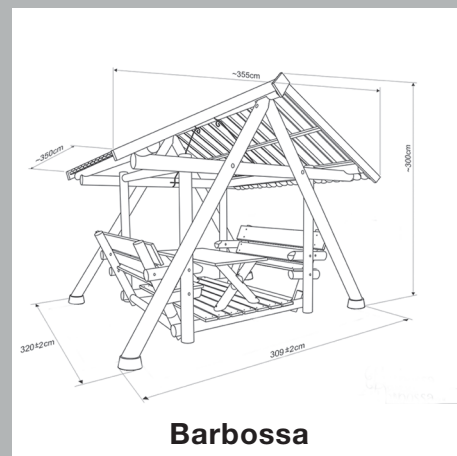

STERN OBERG

www.sternoberg.ee

Nemo

L 285 x B 238 x H 240 cm

Platz für 6 Personen

Jack

L 355 x B 300 x H 285 cm

Platz für 8 Personen

Barbossa

L 355 x B 350 x H 285 cm

Platz für 10 Personen

Preisliste

	Selbstaufbau	Selbstaufbau inkl. ein Anstrich	Montiert inkl. ein Anstrich
Nemo	CHF 5740.-	CHF 6290.-	CHF 8575.-
Jack	CHF 6180.-	CHF 6980.-	CHF 9210.-
Barbossa	CHF 6595.-	CHF 7620.-	CHF 9850.-

Lieferumfang:

Zerlegte Holzteile Fichte/Tanne mit Beschlägen und Schmiedeisen-Teile, Sockelfüsse.

Dacheindeckung Standard in Holz.

Alle Holzteile sind in folgenden Farben erhältlich: Nussbaum, Pinie, Weiss, Farblos.