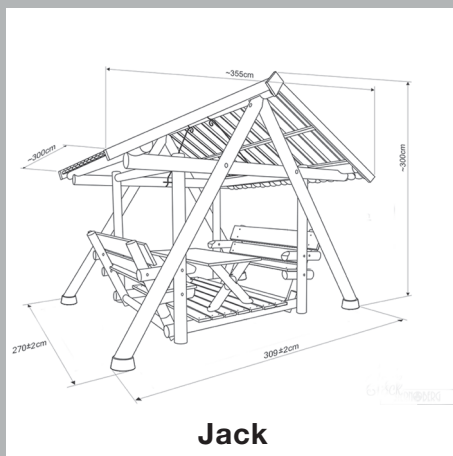

STERN OBERG

www.sternoberg.ee

Nemo

L 285 x B 238 x H 240 cm

Platz für 6 Personen

Jack

L 355 x B 300 x H 285 cm

Platz für 8 Personen

Barbossa

L 355 x B 350 x H 285 cm

Platz für 10 Personen

Preisliste

	Selbstaufbau	Selbstaufbau inkl. ein Anstrich	Montiert inkl. ein Anstrich
Nemo	CHF 5740.-	CHF 6290.-	CHF 8575.-
Jack	CHF 6180.-	CHF 6980.-	CHF 9210.-
Barbossa	CHF 6595.-	CHF 7620.-	CHF 9850.-

Lieferumfang:

Zerlegte Holzteile Fichte/Tanne mit Beschlägen und Schmiedeisen-Teile, Sockelfüsse.

Dacheindeckung Standard in Holz.

Alle Holzteile sind in folgenden Farben erhältlich: Nussbaum, Pinie, Weiss, Farblos.