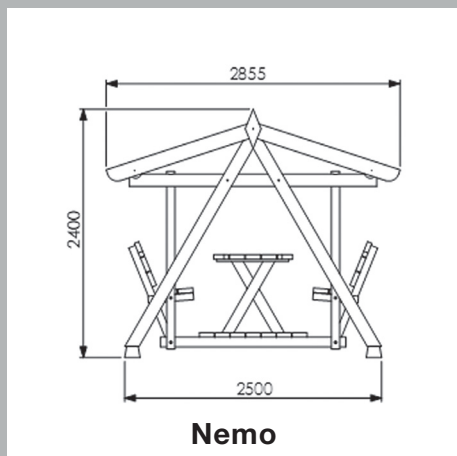

STERN OBERG

www.sternoberg.ee

Nemo

L 285 x B 238 x H 240 cm

Platz für 6 Personen

Jack

L 355 x B 300 x H 285 cm

Platz für 8 Personen

Barbossa

L 355 x B 350 x H 285 cm

Platz für 10 Personen

Preisliste

	Selbstaufbau	Selbstaufbau inkl. ein Anstrich	Montiert inkl. ein Anstrich
Nemo	CHF 5740.-	CHF 6290.-	CHF 8575.-
Jack	CHF 6180.-	CHF 6980.-	CHF 9210.-
Barbossa	CHF 6595.-	CHF 7620.-	CHF 9850.-