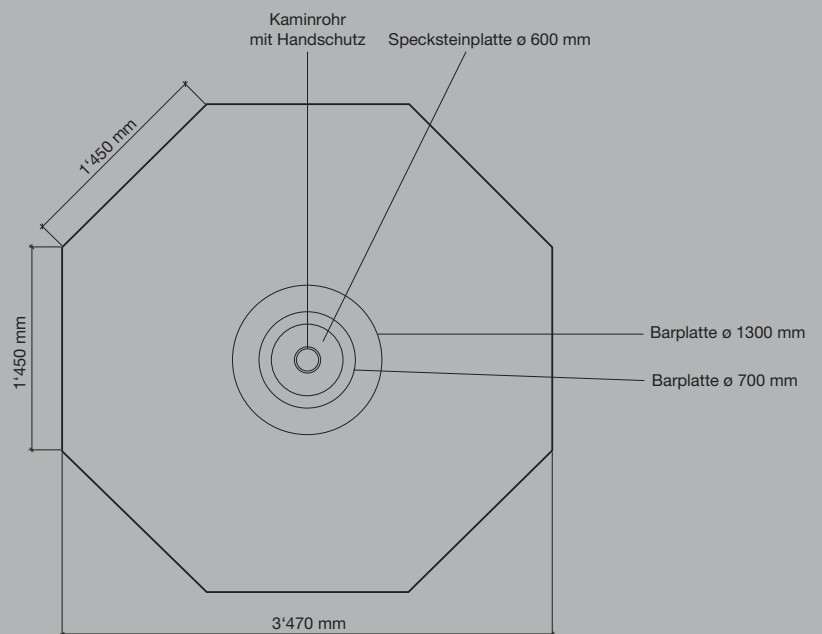

Fürabe Bier

Apéro kalt und warm

Feine Grilladen auf dem Speckstein

Raclette und Fondue

Lusthaus / Pavillon 8-eckig 10 m²

Seitenansicht

Grundriss

Lignum Zimmermann
Schreinerei & Innenausbau