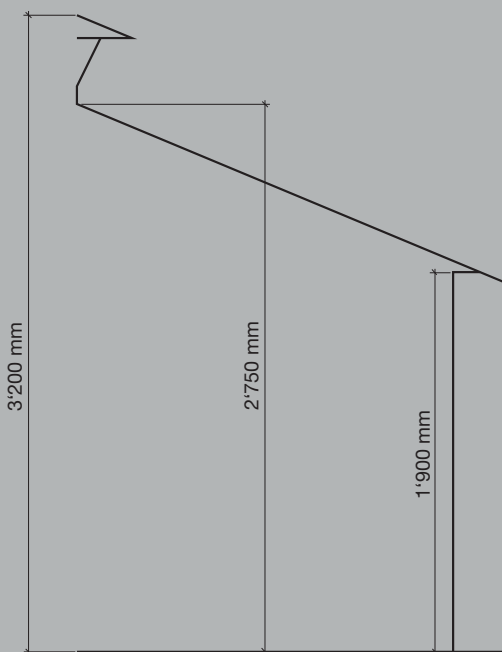

Fürabe Bier

Apéro kalt und warm

Feine Grilladen auf dem Speckstein

Raclette und Fondue

Lusthaus / Pavillon 8-eckig 10 m²

Seitenansicht

Grundriss

Lignum Zimmermann
Schreinerei & Innenausbau