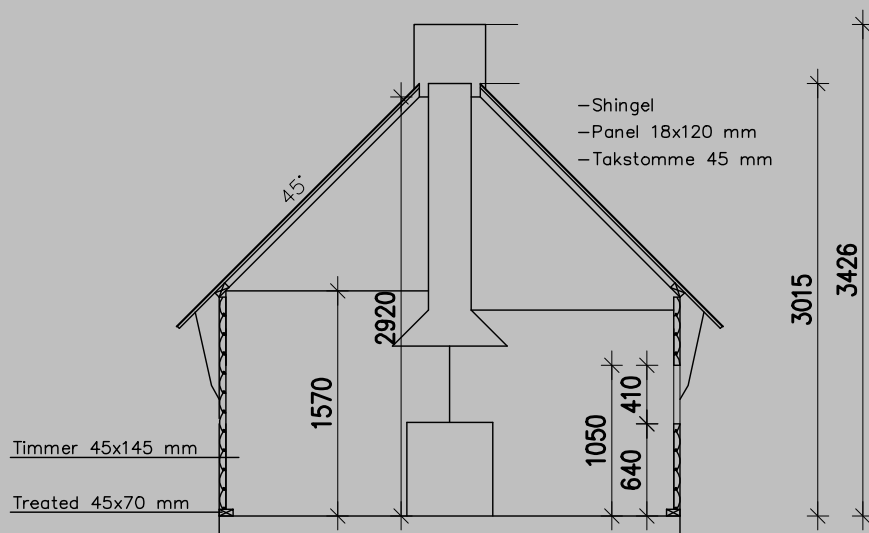

## Grill-/ Saunahütte kombiniert 9.2m<sup>2</sup>

SCHREINEREI | REPARATURSERVICE | GRILL- SAUNAHÜTTEN

**Lignum Zimmermann**  
Schreinerei & Innenausbau

Bielstrasse 21A | CH-3053 Münchenbuchsee | Telefon +41 (0)31 869 21 86 | Mobile +41 (0)79 455 06 59  
[zimmermannthomas@bluewin.ch](mailto:zimmermannthomas@bluewin.ch) | [www.grillhuetten.ch](http://www.grillhuetten.ch)

## Grundriss

## Seitenansicht