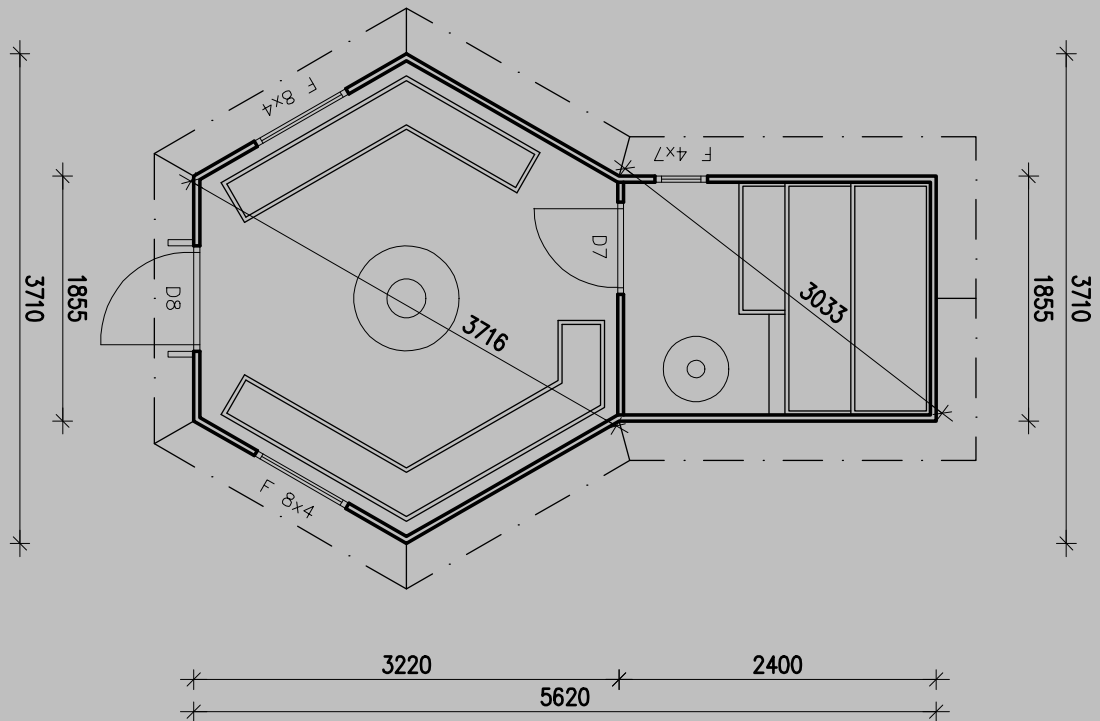

## Grill-/ Saunahütte kombiniert 9.2m<sup>2</sup>

SCHREINEREI | REPARATURSERVICE | GRILL- SAUNAHÜTTEN

**Lignum Zimmermann**  
Schreinerei & Innenausbau

Bielstrasse 21A | CH-3053 Münchenbuchsee | Telefon +41 (0)31 869 21 86 | Mobile +41 (0)79 455 06 59  
[zimmermannthomas@bluewin.ch](mailto:zimmermannthomas@bluewin.ch) | [www.grillhuetten.ch](http://www.grillhuetten.ch)

## Grundriss

## Seitenansicht